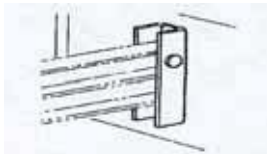

AGCG107

- * Attache murale, pour attacher les longueurs au mur.

AGCG104

- * Attache extra durable en acier, pour attacher les longueurs.

AGCG110

- * Poteau 2 po. X 2 po. extra durable.
- * Une base à chaque 10 pieds de rail.
- * Spécifiez la longueur à l'achat.

RIDEAUX MONTAGE SUSPENDU

INCLUS LES ÉLÉMENTS NÉCESSAIRE À LA CONSTRUCTION D'UN SYSTÈME DE CONFINEMENT.

AGCG108

- * Attache plafonnier extra durable, permet un montage plus près du plafond.

AGCG104

- * Attache extra durable en acier, pour attacher les longueurs.

AGCG107

- * Attache murale, pour attacher les longueurs au mur.

AGCG112

- * Attache en C, Accepte les tiges filetées pour suspendre la rail à la bonne hauteur.

AGCG114

- * Tige filetées en acier 3/8 po..
- * Une tige à chaque 10 pieds de rail.

AGCG116

- * Adaptateur 3/8 po. pour joindre les tiges filetées et la tige filetées avec crochet.

AGCG118

- * Tige filetées avec crochet.

AGCG102

- * Roulette en nylon, avec crochet en S.
- * Roulettes rivetées au cadre d'acier.