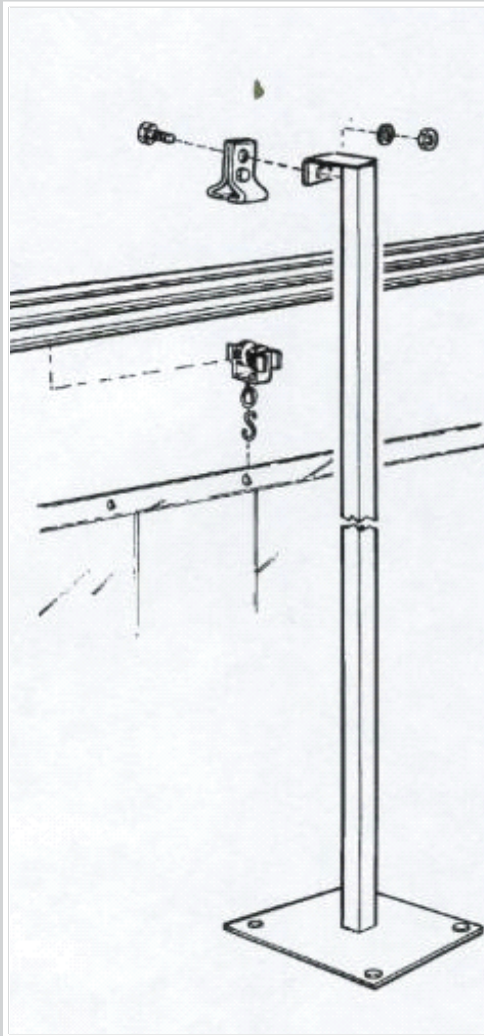

RIDEAUX MONTAGE AVEC POTEAUX

INCLUS LES ÉLÉMENTS NÉCESSAIRE À LA CONSTRUCTION DE SYSTÈME DE CONFINEMENT.

- * Pour isoler de la poussière.
- * Écran de soudure.
- * Plusieurs types de matériaux disponibles.
- * Vinyle 14 mil, claire, jaune, orange, bleu, noir.
- * Vinyle 16, 20 et 40 mil claire.
- * Coton 10, 15 et 20 oz. résistant à la flamme.
- * Et d'autres encore....

**DEMANDEZ-NOUS
UNE ESTIMATION
CONTACTEZ LE
SERVICES À LA CLIENTÈLE**

AGCG106

- * Pour attacher les longueurs sur leur entière distance au support.

AGCG102

- * Roulette en nylon, avec crochet en S.
- * Roulettes rivetées au cadre d'acier.

AGCG100

- * Rail extra durable en aluminium 0.125.
- * 1 po. de large X 2 1/2 po., de haut.
- * Longueur maximum 15 pieds.

AGCG101

- * Courbe en 90° extra durable en aluminium 0.125.
- * 4 pieds de long.

AGCG107

- * Attache murale, pour attacher les longueurs au mur.

AGCG104

- * Attache extra durable en acier, pour attacher les longueurs.

AGCG110

- * Poteau 2 po. X 2 po. extra durable.
- * Une base à chaque 10 pieds de rail.
- * Spécifiez la longueur à l'achat.