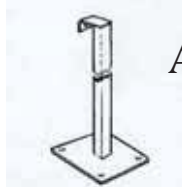

**DEMANDEZ-NOUS
UNE ESTIMATION
CONTACTEZ LE
SERVICES À LA CLIENTÈLE**

AGCG106

- * Pour attacher les longueurs sur leur entière distance au support.

AGCG102

- * Roulette en nylon, avec crochet en S.
- * Roulettes rivetées au cadre d'acier.

AGCG100

- * Rail extra durable en aluminium 0.125.
- * 1 po. de large X 2 1/2 po., de haut.
- * Longueur maximum 15 pieds.

AGCG101

- * Courbe en 90° extra durable en aluminium 0.125.
- * 4 pieds de long.

AGCG107

- * Attache murale, pour attacher les longueurs au mur.

AGCG104

- * Attache extra durable en acier, pour attacher les longueurs.

AGCG110

- * Poteau 2 po. X 2 po. extra durable.
- * Une base à chaque 10 pieds de rail.
- * Spécifiez la longueur à l'achat.