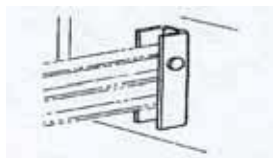

**DEMANDEZ-NOUS
UNE ESTIMATION
CONTACTEZ LE
SERVICES À LA CLIENTÈLE**

AGCG106

- * Pour attacher les longueurs sur leur entière distance au support.

AGCG102

- * Roulette en nylon, avec crochet en S.
- * Roulettes rivetées au cadre d'acier.

AGCG100

- * Rail extra durable en aluminium 0.125.
- * 1 po. de large X 2 1/2 po., de haut.
- * Longueur maximum 15 pieds.

AGCG101

- * Courbe en 90° extra durable en aluminium 0.125.
- * 4 pieds de long.

AGCG107

- * Attache murale, pour attacher les longueurs au mur.

AGCG104

- * Attache extra durable en acier, pour attacher les longueurs.

AGCG110

- * Poteau 2 po. X 2 po. extra durable.
- * Une base à chaque 10 pieds de rail.
- * Spécifiez la longueur à l'achat.