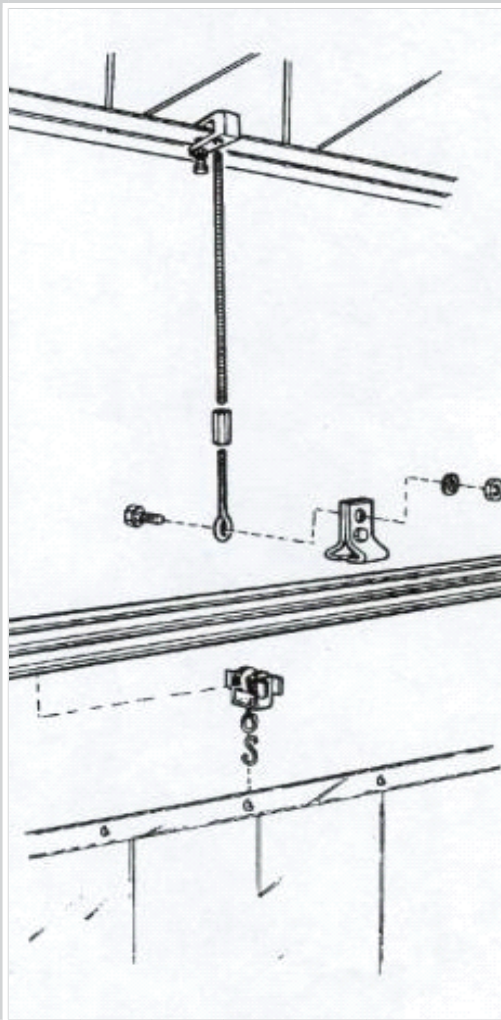

AGCG107

- * Attache murale, pour attacher les longueurs au mur.

AGCG104

- * Attache extra durable en acier, pour attacher les longueurs.

AGCG110

- * Poteau 2 po. X 2 po. extra durable.
- * Une base à chaque 10 pieds de rail.
- * Spécifiez la longueur à l'achat.

RIDEAUX MONTAGE SUSPENDU

INCLUS LES ÉLÉMENTS NÉCESSAIRE À LA CONSTRUCTION D'UN SYSTÈME DE CONFINEMENT.

AGCG108

- * Attache plafonnier extra durable, permet un montage plus près du plafond.

AGCG104

- * Attache extra durable en acier, pour attacher les longueurs.

AGCG107

- * Attache murale, pour attacher les longueurs au mur.

AGCG112

- * Attache en C, Accepte les tiges filetées pour suspendre la rail à la bonne hauteur.

AGCG114

- * Tige filetées en acier 3/8 po..
- * Une tige à chaque 10 pieds de rail.

AGCG116

- * Adaptateur 3/8 po. pour joindre les tiges filetées et la tige filetées avec crochet.

AGCG118

- * Tige filetées avec crochet.

AGCG102

- * Roulette en nylon, avec crochet en S.
- * Roulettes rivetées au cadre d'acier.